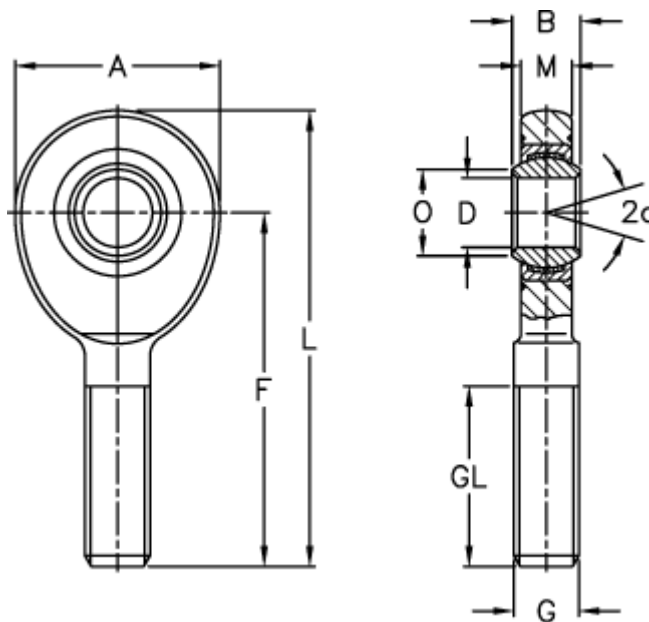

Varenummer: 03469025

Beskrivelse: Fluro Ledhoved EA 25D-NIRO

Mål

A	= 64	L	= 126
a (grader)	= 7	M	= 17
B	= 20	O	= 29.3
D	= 25	Statisk træk kN	= 73
Dynamisk træk kN	= 96	Vægt	= 570
F	= 94		
g	= M24x2		
GL	= 53		